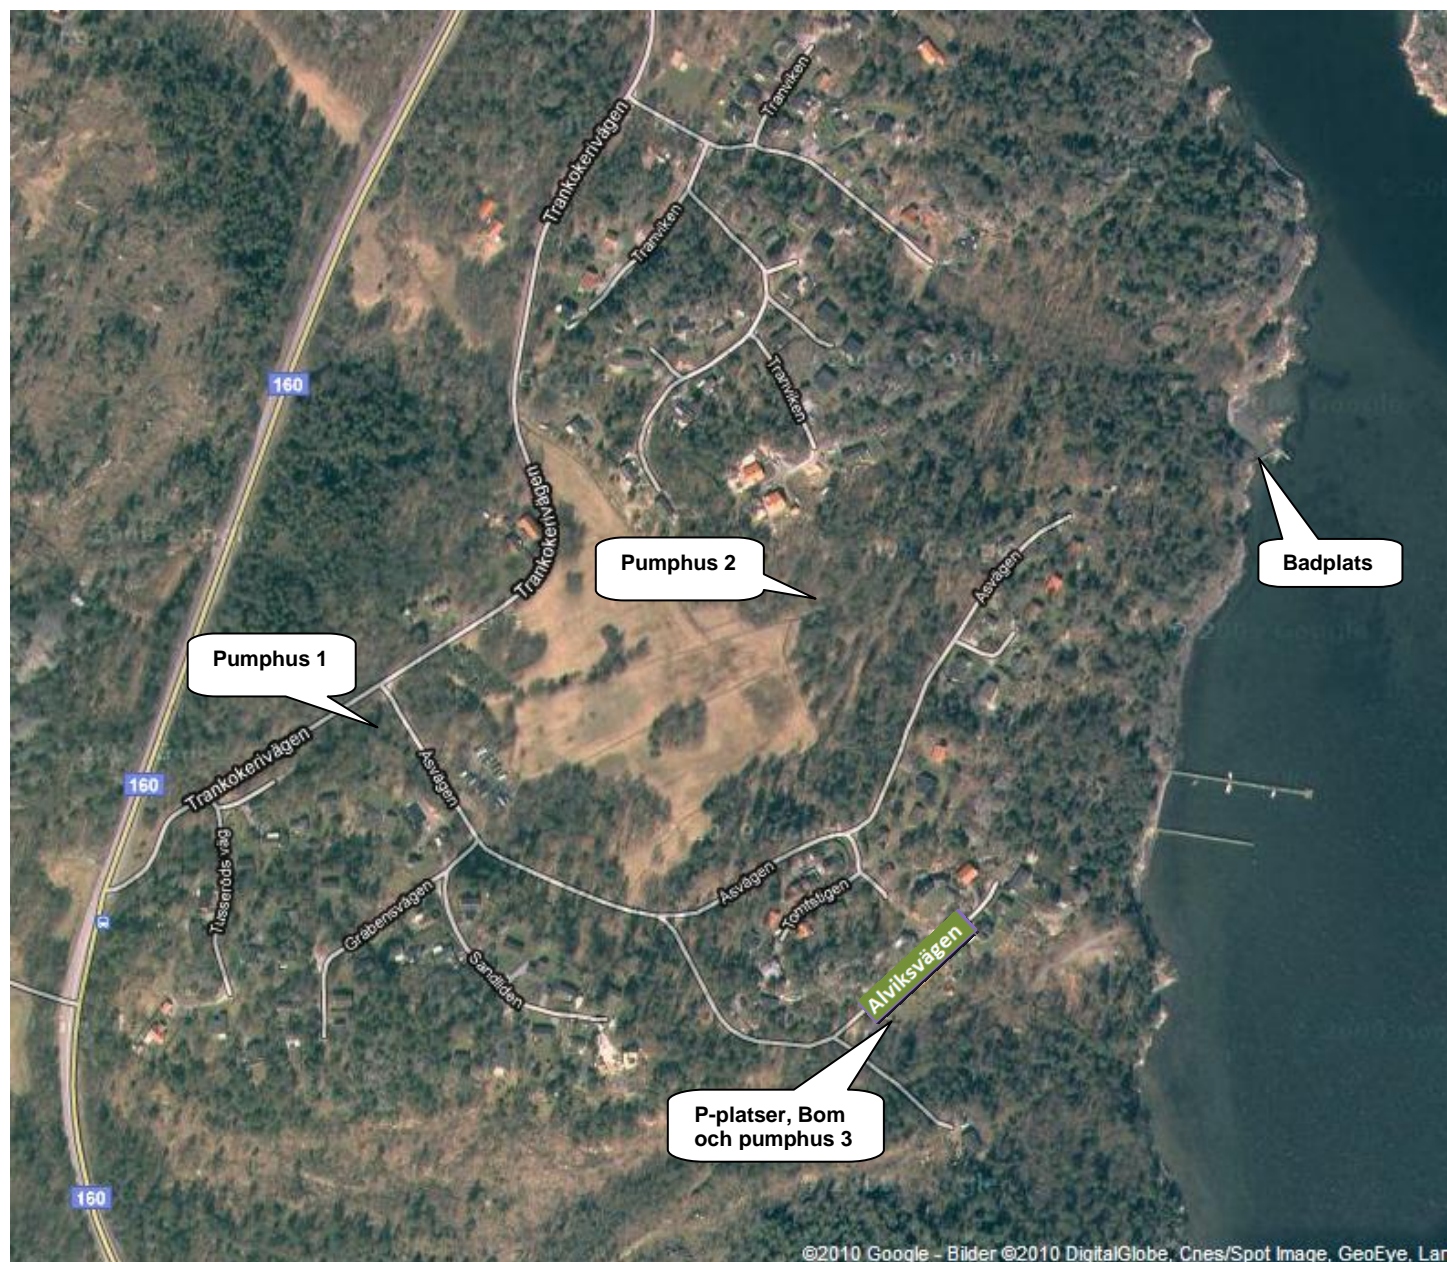

Skåpesund Trankoket

Översikt över vårt område

Vägnamnen på kartan ovan är de gamla: Trankokerivägen
Tusseröds väg
Åsvägen
Gråbensvägen
Sandliden
Tomtstigen
Alviksvägen

Idag finns istället numrering av fastigheterna.

Adress: Skåpesund Trankoket 1 – 122

Postnummer: 471 73 Hjärteby